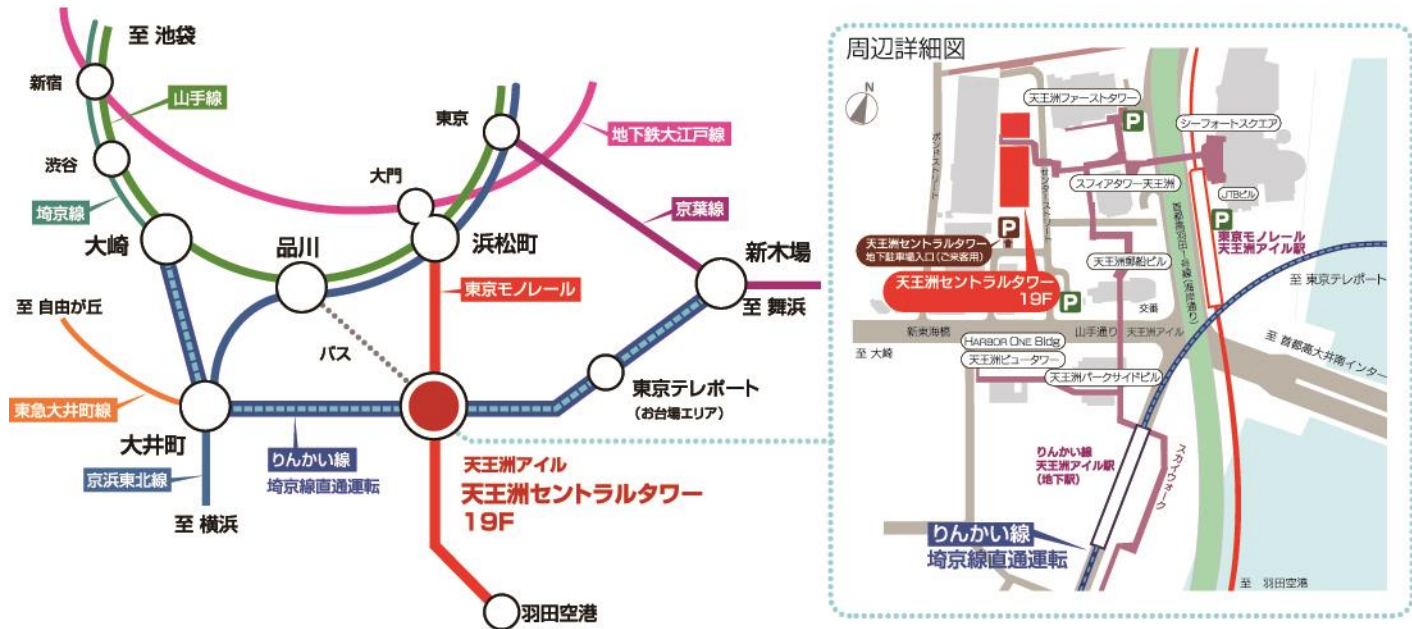

東京会場 のご案内

〒140-0002 東京都品川区東品川 2-2-24 天王洲セントラルタワー19F

営業本部 東京支店

TEL: 03-6864-0780

FAX: 03-6864-0785

サポート専用フリーダイヤルにつきましては、従来どおりの番号にてご利用いただけます。

所在地・アクセス案内

りんかい線●東京テレポートより3分 大崎駅から8分、大井町駅から5分「天王洲アイル駅」下車出口Aまたは出口B(スカイウォーク利用)

モノレール●東京モノレール浜松町より5分「天王洲アイル駅」下車 中央口から

バス●JR品川駅(港南口)より都営「天王洲アイル循環」バスにて、新東海橋または天王洲アイル下車「野村不動産天王洲ビル行き」バスにて、天王洲アイル下車

成田空港から●リムジンバスをご利用の場合「天王洲アイル(第一ホテル東京シーフォート)」行きで約90分

厚木会場のご案内

〒243-0032 神奈川県厚木市恩名1-9-20

TEL: 046-225-2588

所在地・アクセス案内

交通アクセス

小田急小田原線「本厚木駅」より徒歩13分

鉄道利用

【新宿駅から】小田急線小田原行で本厚木駅下車（急行約50分）

【新横浜駅から】JR横浜線で町田駅下車。小田急線小田原行で本厚木駅下車（約40分）

【横浜駅から】相鉄線で海老名駅下車。小田急線小田原行で本厚木駅下車（約40分）

【小田原駅から】小田急線新宿行で本厚木駅下車（約40分）