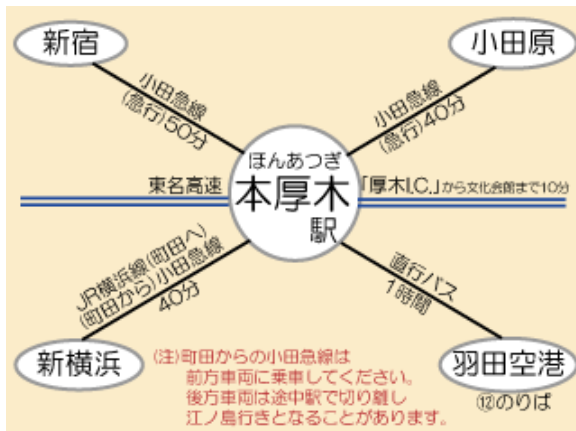

厚木会場のご案内

〒243-0032 神奈川県厚木市恩名1-9-20

TEL: 046-225-2588

所在地・アクセス案内

交通アクセス

小田急小田原線「本厚木駅」より徒歩13分

鉄道利用

【新宿駅から】小田急線小田原行で本厚木駅下車（急行約50分）

【新横浜駅から】JR横浜線で町田駅下車。小田急線小田原行で本厚木駅下車（約40分）

【横浜駅から】相鉄線で海老名駅下車。小田急線小田原行で本厚木駅下車（約40分）

【小田原駅から】小田急線新宿行で本厚木駅下車（約40分）

空港利用

【羽田空港から】本厚木行直行バス、12番乗り場（約60分）

車利用

【東名高速厚木インターから】国道129号で厚木市街方面に約10分

【中央高速相模湖インターから】国道412号で木方面に約60分

駐車場(360台)

※駐車場に限りがありますので、公共の交通機関をご利用ください。

※当館駐車場が満車となった場合は近隣の有料駐車場をご利用ください。

なお、割引券などの発行は行っておりません。