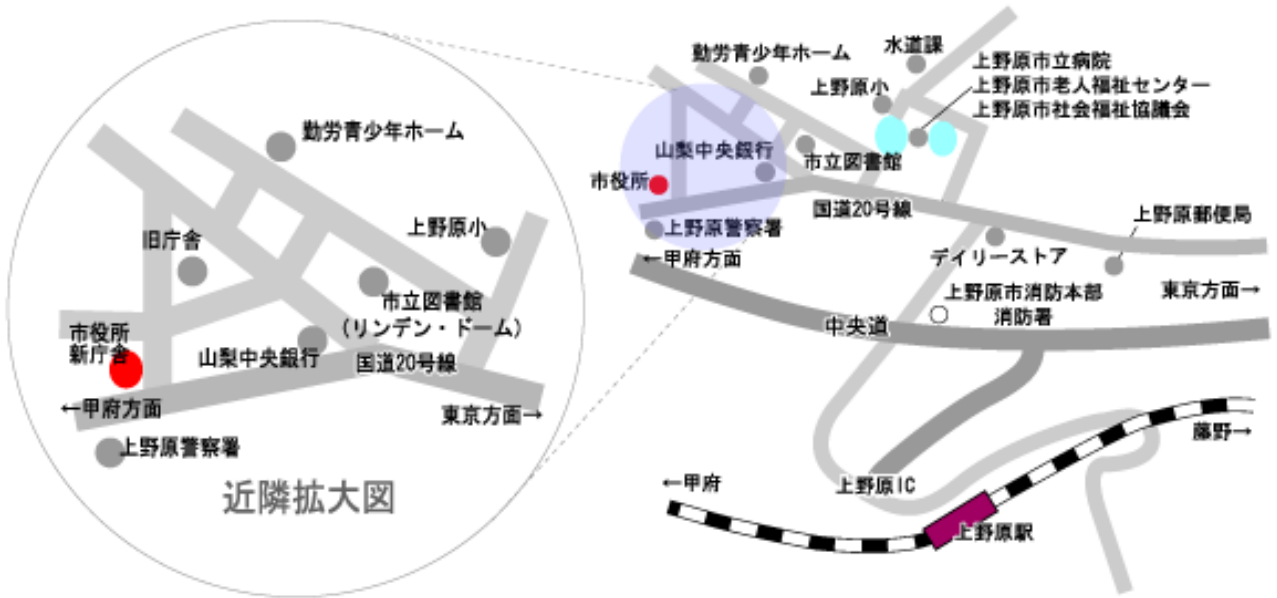

上野原会場のご案内

〒409-0192 山梨県上野原市上野原3832番地

JR中央線 上野原駅 東京駅より約1時間20分(高尾駅より20分)

中央自動車道 上野原インターチェンジより約10分(インターを出たら信号を右折)

所在地・アクセス案内