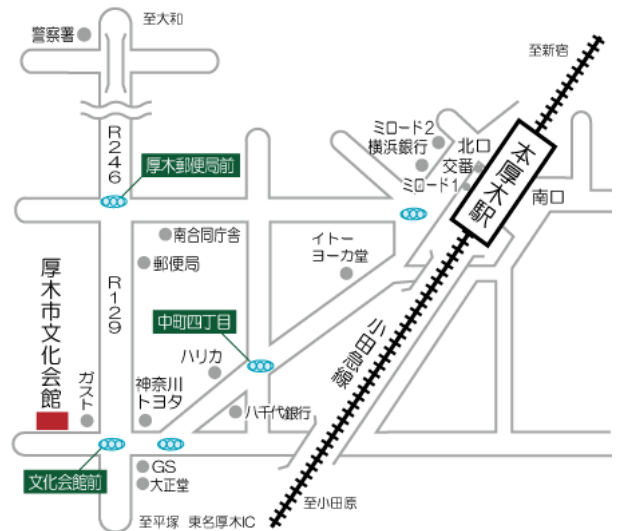

東京会場 のご案内

〒140-0002 東京都品川区東品川 2-2-24 天王洲セントラルタワー19F

営業本部 東京支店

TEL: 03-6864-0780

FAX: 03-6864-0785

サポート専用フリーダイヤルにつきましては、従来どおりの番号にてご利用いただけます。

所在地・アクセス案内

りんかい線●東京テレポートより3分 大崎駅から8分、大井町駅から5分「天王洲アイル駅」下車出口Aまたは出口B(スカイウォーク利用)

モノレール●東京モノレール浜松町より5分「天王洲アイル駅」下車 中央口から

バス●JR品川駅(港南口)より都営「天王洲アイル循環」バスにて、新東海橋または天王洲アイル下車「野村不動産天王洲ビル行き」バスにて、天王洲アイル下車

成田空港から●リムジンバスをご利用の場合「天王洲アイル(第一ホテル東京シーフォート)」行きで約90分

厚木会場のご案内

〒243-0032 神奈川県厚木市恩名1-9-20

TEL: 046-225-2588

所在地・アクセス案内

交通アクセス

小田急小田原線「本厚木駅」より徒歩13分

鉄道利用

【新宿駅から】小田急線小田原行で本厚木駅下車（急行約50分）

【新横浜駅から】JR横浜線で町田駅下車。小田急線小田原行で本厚木駅下車（約40分）

【横浜駅から】相鉄線で海老名駅下車。小田急線小田原行で本厚木駅下車（約40分）

【小田原駅から】小田急線新宿行で本厚木駅下車（約40分）