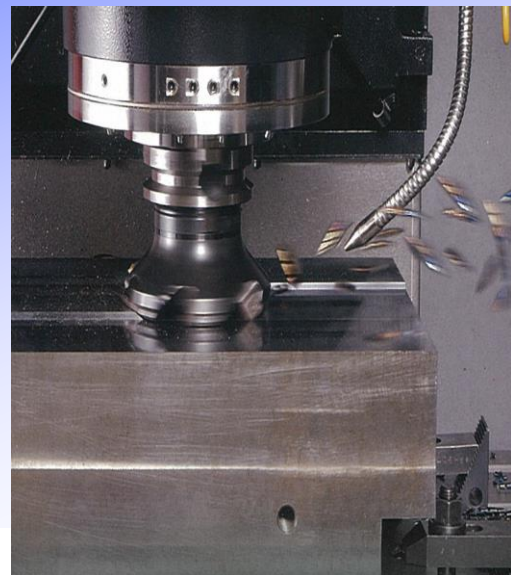

第1回 KGKプライベートショー 2016 In 和歌山

～測定・環境・加工のご提案～

日時／**6月25日(土) 10:00～17:00**
会場／**和歌山県立わかやま館**
和歌山市毛見1520番地(マリーナシティ内)

お客様各位

拝啓 貴社ますますご清栄のこととお喜び申し上げます。
平素は格別のご高配を賜り厚く御礼申し上げます。
この度、弊社が和歌山地域のお客様向けに、各メーカー殿のご協力を頂き、
展示会をさせて頂くこととなりました。
ご多忙とは存じますが是非ともご来場賜りますようお願い申し上げます。

敬具

株式会社兼松KGK
FS本部 和歌山担当
畑中 勇 090-4208-9580

<KGKオリジナル商品／展示機種>

- •CHIEEN WEI社(台湾) CW-2515
  ／マニュアル式二次元画像測定機
- •MetricTec社(台湾) QC9
  ／瞬間画像測定機 QUICK CHECK
- •NKO社(チェコ) ベベラー
- •東燃ゼネラル石油(株)
  ／工場用新電力のご案内
- •(株)石川工具研磨製作所
  ／特殊工具と再研磨のご案内

<出展メーカー／展示機種>

- •OKK(株) マシニングセンターVM53R パネル展示
- •(株)ソディック リニアモータ駆動ワイヤー放電 パネル展示
- •(株)岡本工作機械製作所 平面研磨機 パネル展示
- •(株)C&Gシステムズ CAD/CAM
- •(株)Aiソリューションズ CAD/CAM
- •タクテックス(株) CAD/CAM
- •大昭和精機(株) ツールホルダ
- •(株)タンガロイ 刃具
- •SMW-AUTOBLOK(株) チャック
- •永進テクノ(株) 浮上油回収装置、スラッジ回収装置
- •ミドリ安全(株) ミストコレクター
- •名古屋ダイヤモンド工業(株) 特殊刃具
- •三井住友ファイナンス&リース(株) (MSFL)
- •三菱電機クレジット(株)
- •(株)エヌエスティー 各測定機器ご紹介